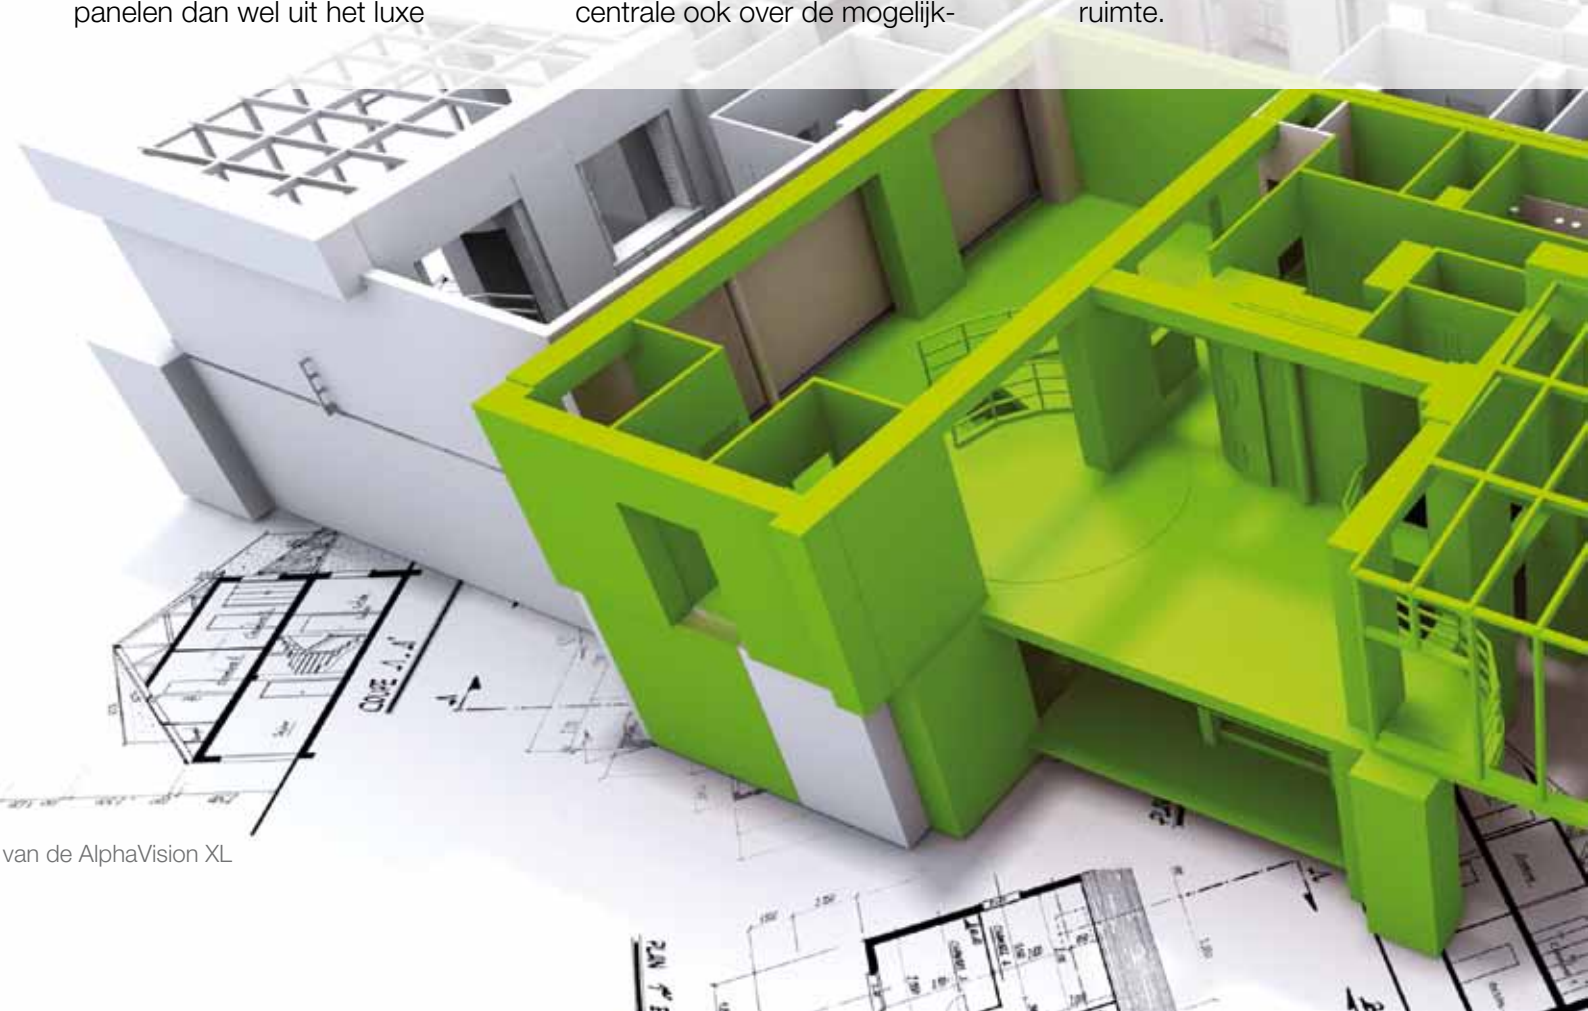

Op en top bedieningsgemak

De nieuwe lijn aan bedieningspanelen bieden de gebruiker naast extra bedieningsgemak meer informatie over de status van het systeem. Als gebruiker heeft u de keuze uit de standaard LCD en LCD/proximity bedieningspanelen dan wel uit het luxe

kleuren touchscreen bedieningspaneel. Met een lichte aanraking van het touchscreen scherm kan de gebruiker nu eenvoudig alle bedieningsmogelijkheden uitvoeren en overzien.

Voor een nog snellere in-/uitschakeling van het systeem en het niet hoeven te onthouden van PIN-codes kan er voor worden gekozen om gebruik te maken van bedieningspanelen voorzien van een geïntegreerde proximity lezer. Het systeem wordt nu bediend middels een compacte proximity toegangspas.

Brandveiligheid

Naast inbraaksignalering biedt de centrale ook over de mogelijk-

heid om brandbeveiliging op het systeem te integreren mocht uw bedrijf vanuit de verzekering niet gebonden zijn aan een losstaand brandmeldsysteem.

Controle op toegang

Met de toepassing van proximity lezers bepaalt u zelf wie recht van toegang heeft in het gebouw. Elk bedrijf heeft ruimtes, welke afgeschermd dienen te worden voor onbevoegd personeel en bezoekers. In totaal kunnen 40 deuren binnen het AlphaVision XL systeem worden ondersteund voor toegangsverlening. Per deur kan worden ingesteld wie wel en wie niet geautoriseerd is om toegang te krijgen tot de betreffende ruimte.